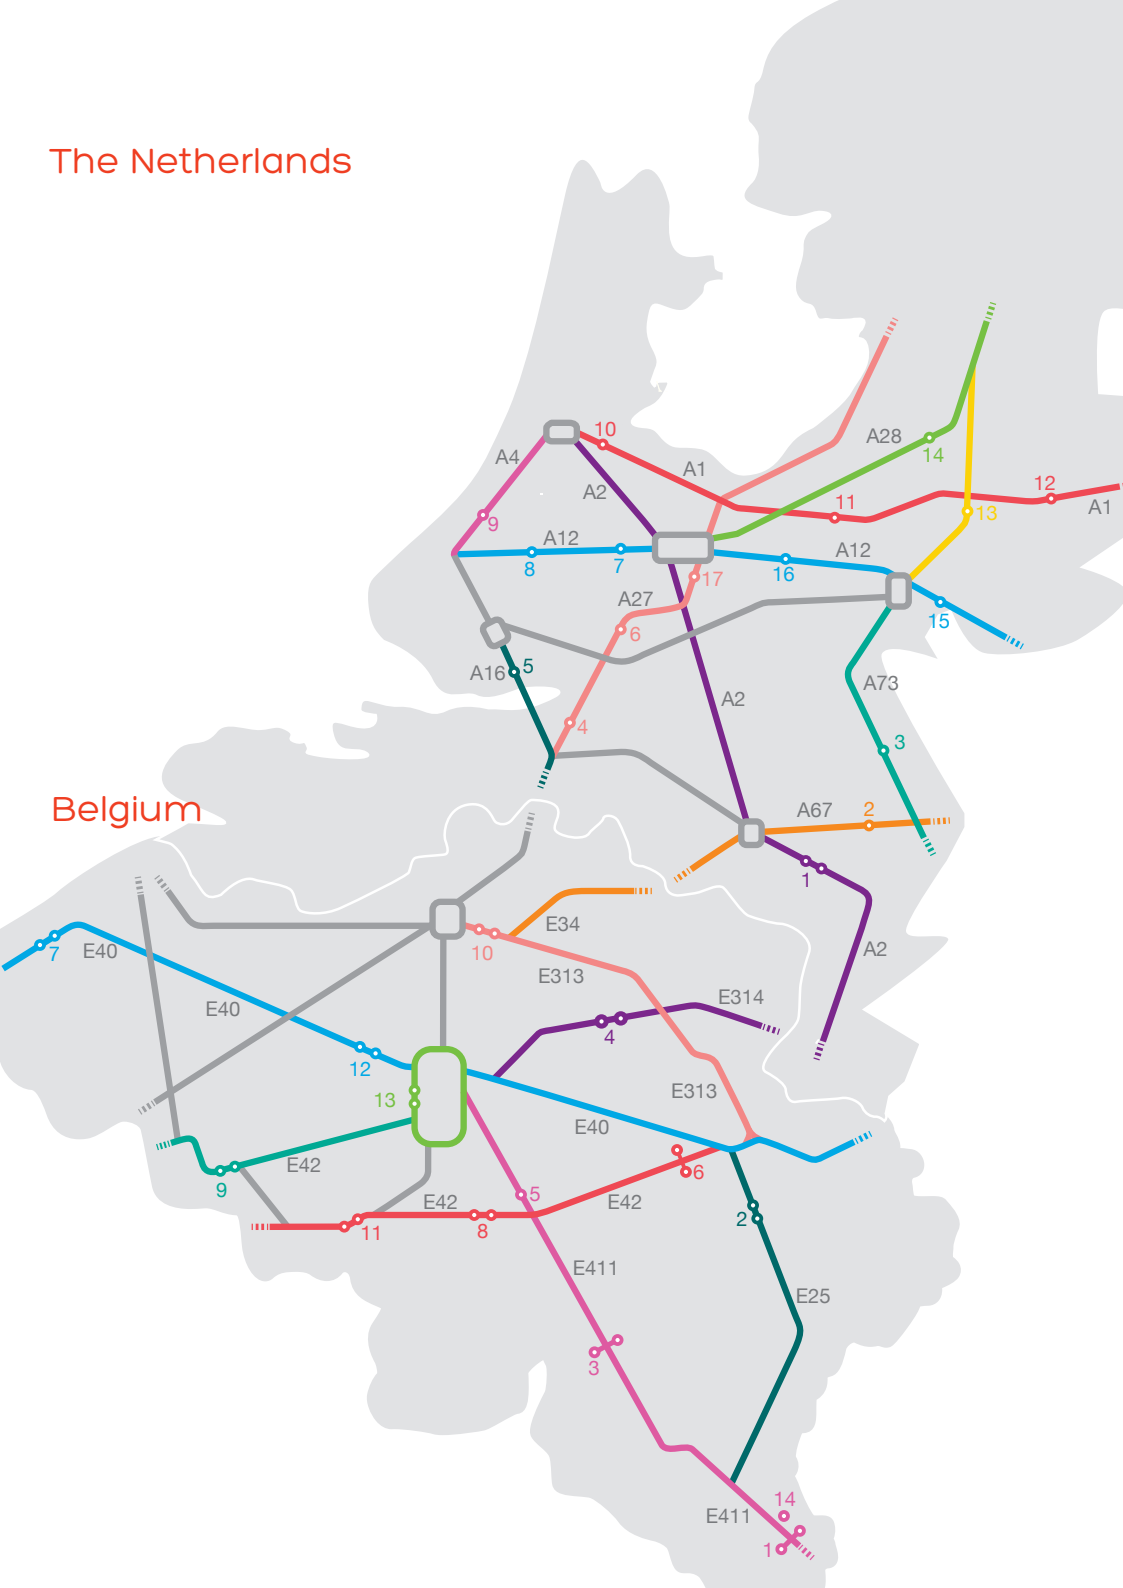

The Netherlands

Belgium

1. AC Restaurant Arlon

E411 - E25 Luxemburg - Liège - Brussel - T. +32 (0)63 23 32 54 - M. arlon@autogrill.net

2. AC Restaurant Sprimont

E25 Bastogne - Liège - T. +32 (0)4 382 34 34 - M. resto.sprimontbl@autogrill.net

E25 Liège - Bastogne - T. +32 (0)4 382 33 33 - M. resto.sprimontlb@autogrill.net

3. AC Restaurant Wanlin

E411 Namur - Luxemburg - Namur - T. +32 (0)82 66 55 80 - M. wanlin@autogrill.net

4. Restaurant Rotselaar

A2 - E314 Lummen - Leuven - T. +32 (0)16 20 75 08 - M. rotselaar@autogrill.net

A2 - E314 Leuven - Lummen - T. +32 (0)16 65 76 94 - M. rotselaar@autogrill.neth

5. Restaurant Aische-en-Retail

E411 Wavre - Namur - T. +32 (0)81 64 03 71 - M. resto.aische@autogrill.net

6. Restaurant Verlaine

E42 Namen - Liège - Namen - T. +32(0)4 380 04 29 - M. resto.verlaine@autogrill.net

7. Restaurant Mannekenvere

E40 Calais - Brussel - T. +32 (0)58 23 26 72 - M. mannekenverech@autogrill.net

E40 Brussel - Calais - T. +32 (0)58 23 28 73 - M. mannekenverebc@autogrill.net

8. Autogrill Spy

E42 Mons - Liège - T. +32 (0)71 78 73 92 - M. spym1@autogrill.net

E42 Liège - Mons - T. +32 (0)71 78 73 92 - M. spym@autogrill.net

9. Restaurant Froyennes

E42 Mons - Lille - T. +32 (0)69 22 07 72 - M. resto.froyennesml@autogrill.net

E42 Lille - Mons - T. +32 (0)69 34 60 46 - M. resto.froyenneslm@autogrill.net

10. Restaurant Ranst

E313 Antwerpen - Hasselt - T. +32 (0)3 353 03 11 - M. resto.ranstah@autogrill.net

E313 Hasselt - Antwerpen - T. +32 (0)3 353 03 12 - M. resto.ransta@autogrill.net

11. Restaurant Thieu

E42 - E19 Bruxelles - Paris - T. +32 (0)64 45 06 29 - M. resto.thieubp@autogrill.net

E42 - E19 Paris - Bruxelles - T. +32 (0)64 28 06 51 - M. resto.thieupb@autogrill.net

12. Carestel Groot-Bijgaarden

E40 Brussel - Oostende - T. +32 (0)2 466 68 80 - M. gr-bijgaarden@autogrill.net

E40 Oostende - Brussel - T. +32 (0)2 466 68 80 - M. gr-bijgaarden@autogrill.net

		150
		180
		180
		312
		81
		92
		72
		150
		76
		76
		210
		38
		140
		140
		136
		136
		122
		122
		150
		120